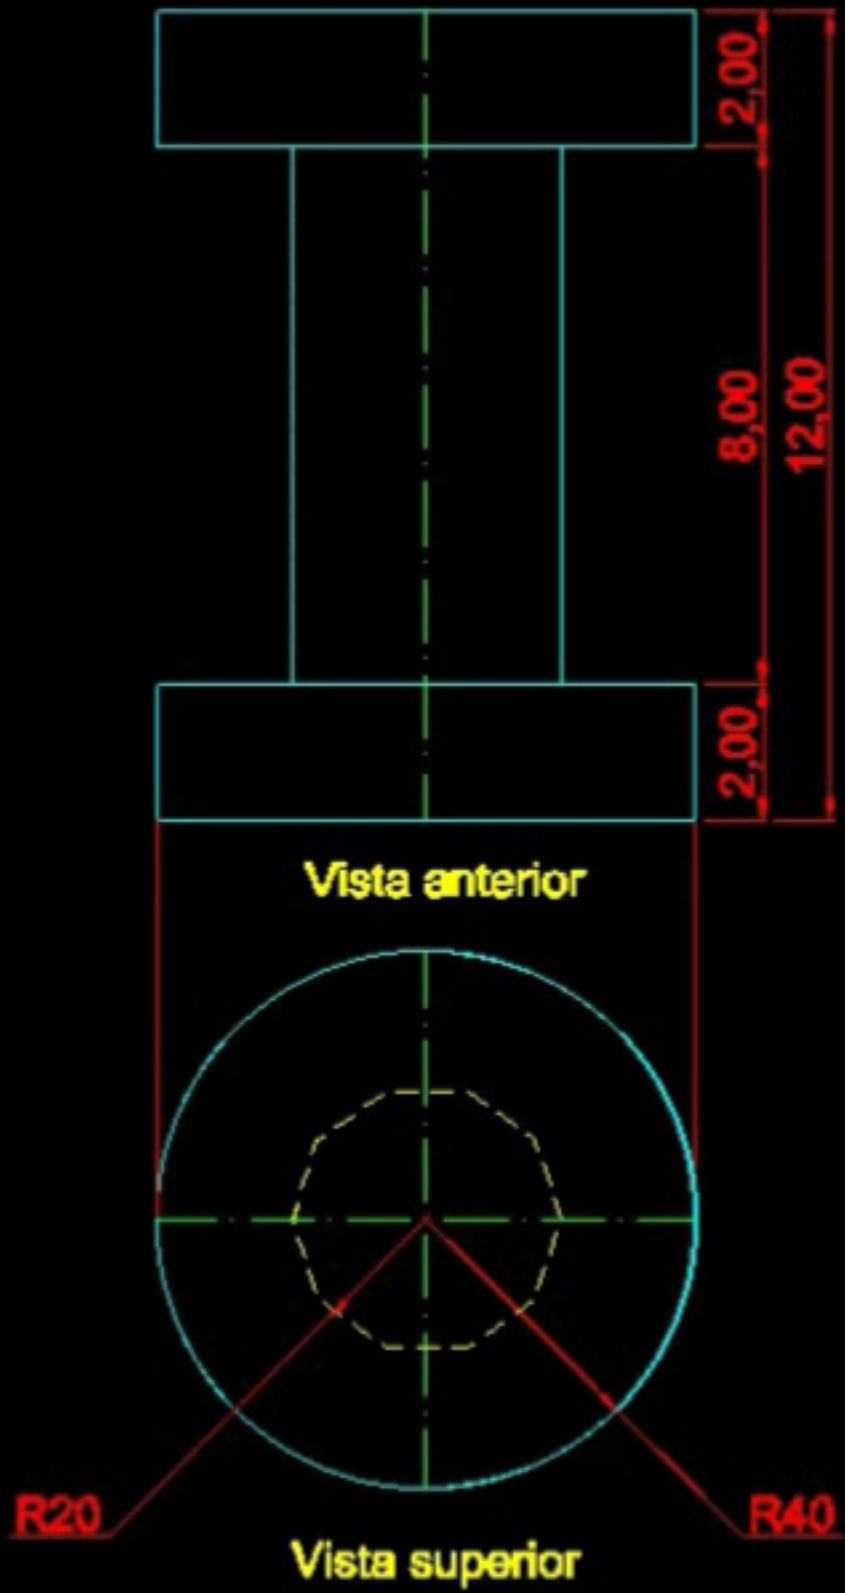

REPRESENTACION GRAFICA E INTERPRETACION DE PLANOS

Profesores

Nallino Fabian: 301nallino.f@gmail.com

Centurion Mirian: 302 mirilo_83@hotmail.com

ACTIVIDAD

Realizar las laminas en A3 cuerpos y vistas respectivas agregando la vista faltante

Fecha de entrega: 30/10/20

Título: Perspectiva isométrica
Fecha de entrega: 30 / 10 / 20

Título: Perspectiva isométrica
Fecha de entrega: 30 / 10 / 20

**PTítulo: Perspectiva
Isométrica/Fecha de entrega:
30 / 10 / 20**

PTítulo: Perspectiva isométrica
Fecha de entrega: 30 / 10 / 20